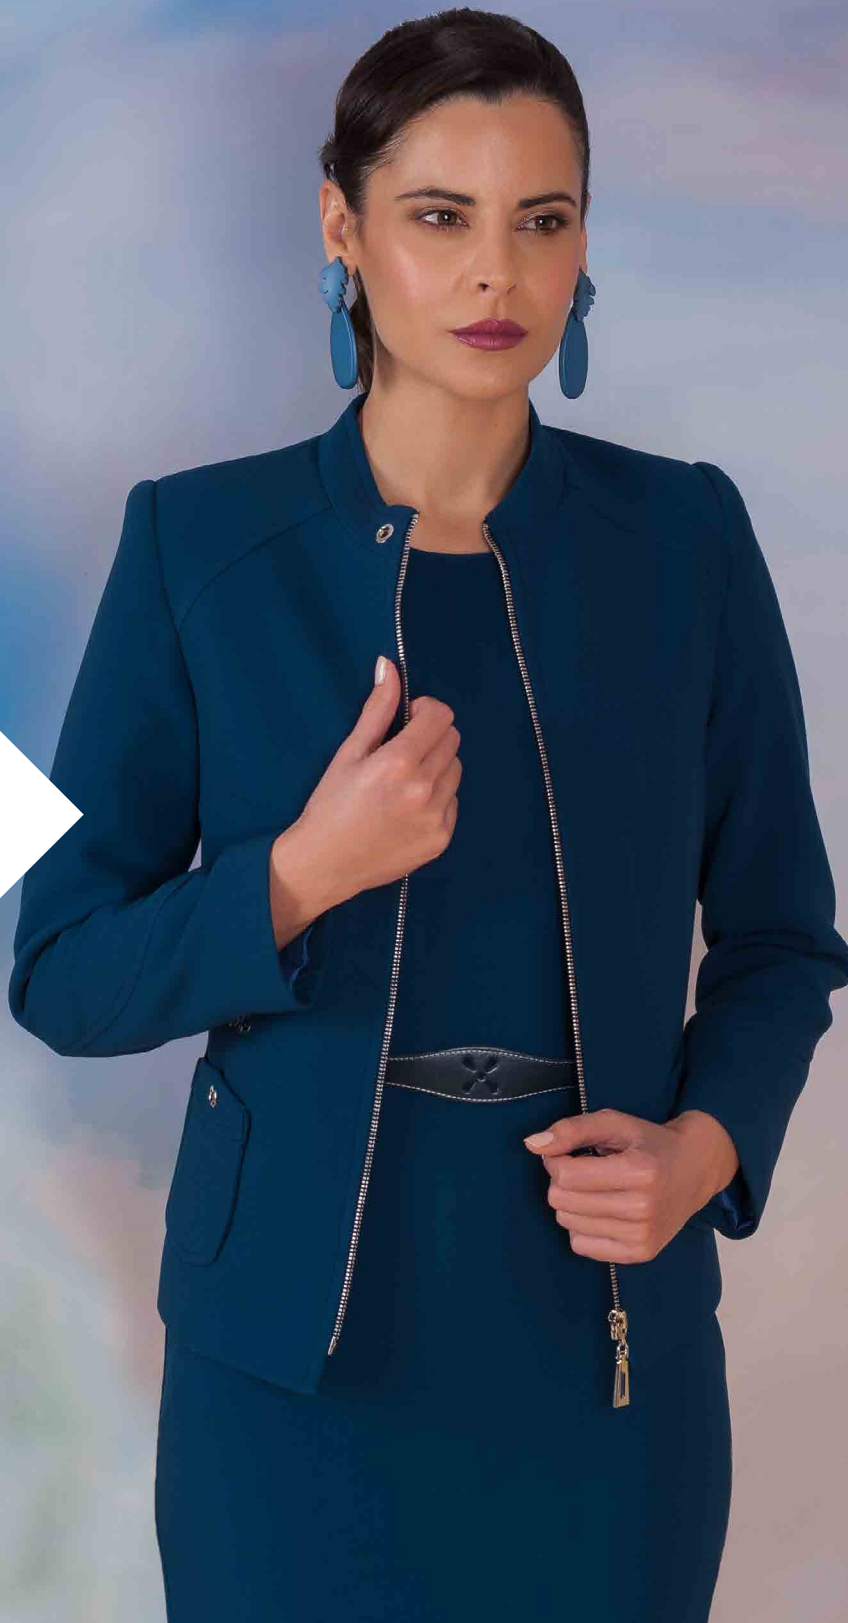

18

Chaqueta
Jacket
Veste Atocha

Mod.231282

Vestido
Dress
Robe Atocha

Mod.241475