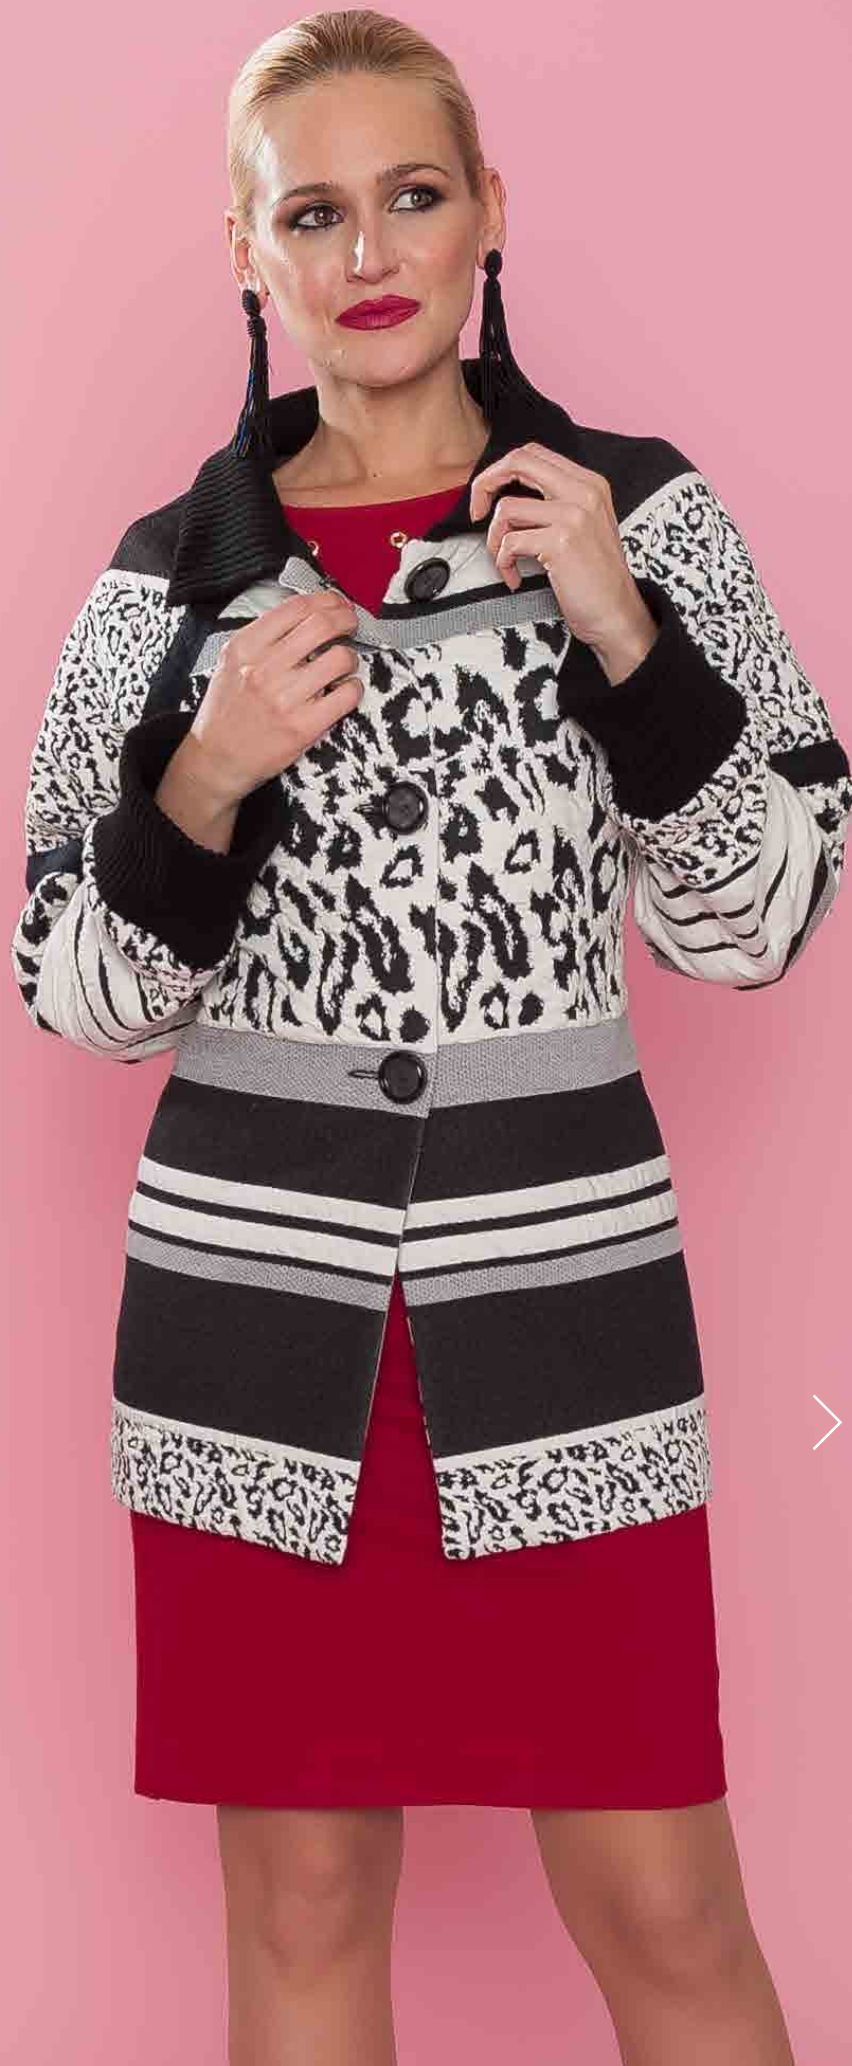

> Chaqueta
Jacket
Veste Nibis
Mod. 331009

28

> Vestido
Dress
Robe Vagare
Mod. 341026