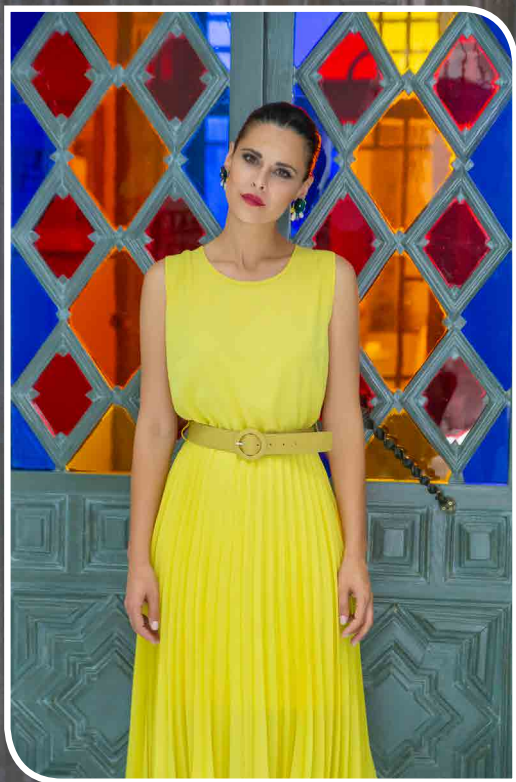

Vestido/Dress/Robe
Nervión Mod.241487