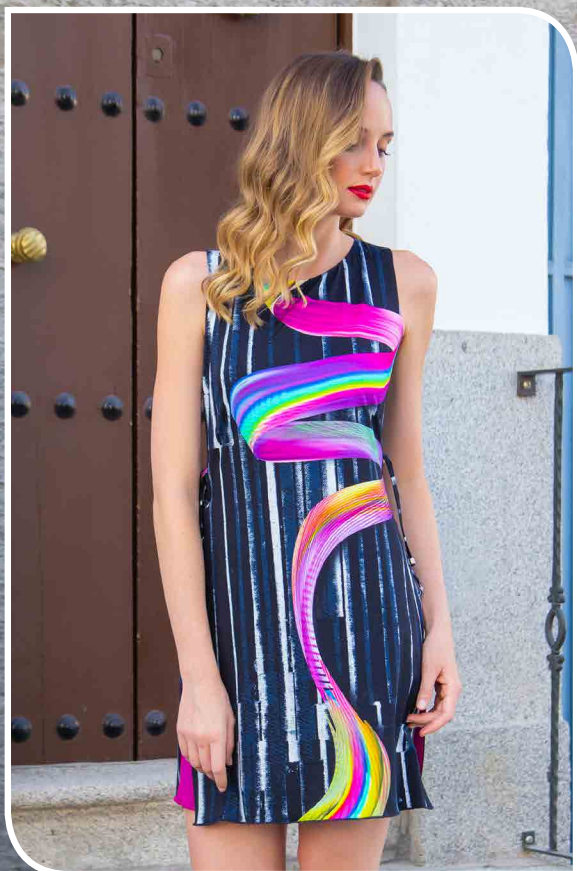

Vestido/Dress/Robe
Bafle Mod.341047

34

Vestido/Dress/Robe
Lucado Mod.341051

Vestido/Dress/Robe
Móstol Mod.341044

36

Vestido/Dress/Robe
Nacao Mod.341050

AGRADECIMIENTOS

NEW BLUCHER