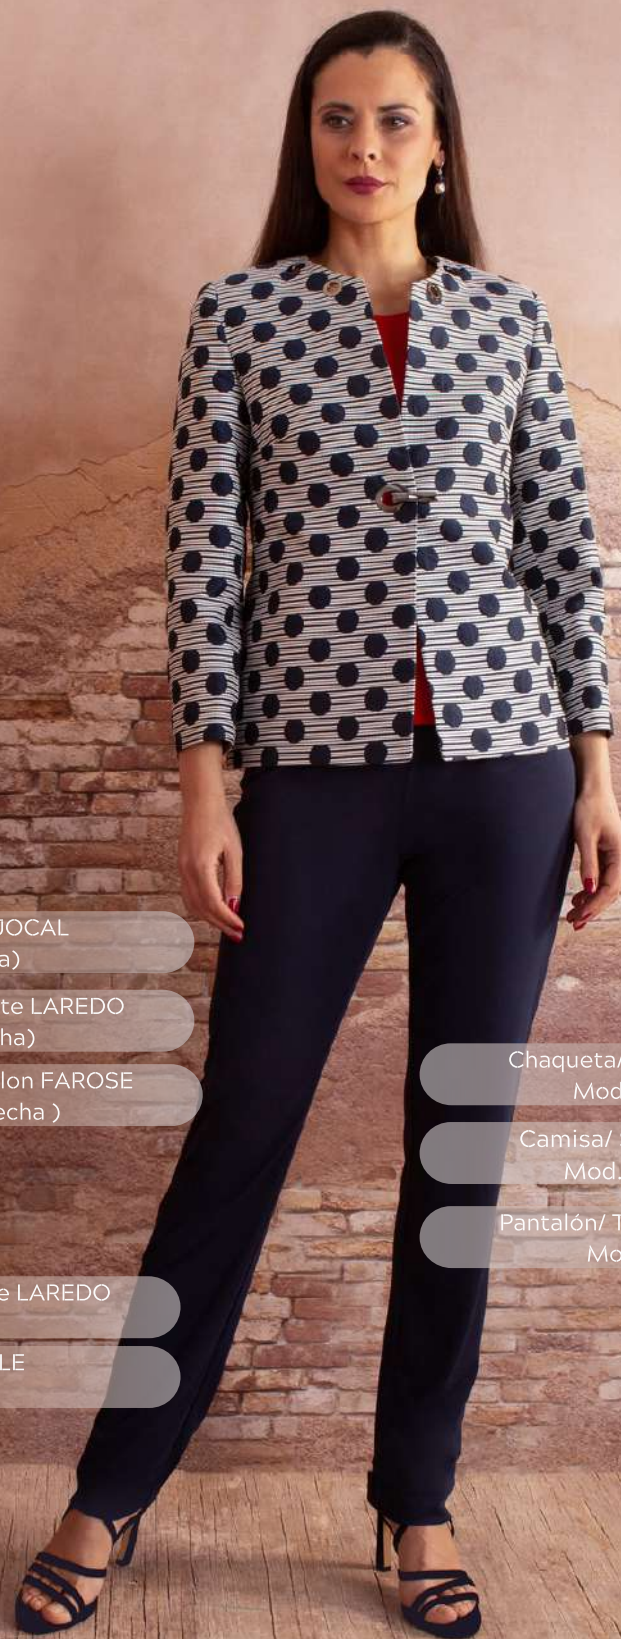

Chaqueta/ Jacket/ Veste JOCAL
Mod. 231286 (Derecha)

Camisa/ Shirt/ Chemise FOATY
Mod. 225097 (Derecha)

Pantalón/ Trousers/ Pantalon BELLASU
Mod. 201076 (Derecha)

Camiseta/ T-shirt/ Chemisette LAREDO
Mod. 323024 (Derecha)

Pantalón/ Trousers/ Pantalon FAROSE
Mod. 302007 (Derecha)

Camiseta/ T-shirt/ Chemisette LAREDO
Mod. 323024

Falda/ Skirt/ Jupe JURLE
Mod. 211097

Chaqueta/ Jacket/ Veste BELLASU
Mod. 231292 (Derecha)